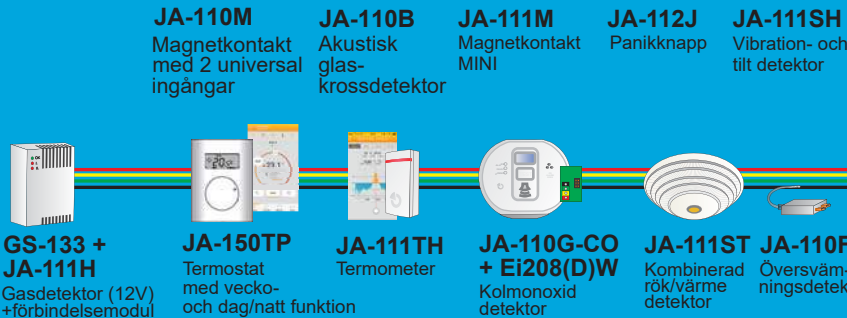

JABLOTRON 100 Produktkarta

Hybrid larmsystem med flexibla lösningar

TRÅDBUNDNA ENHETER

BUS MANÖVERPANELER

Unik, intuitiv styrning med segment

- Grön = Du kan gå in (helt fränkopplat)
- Gul = Varning (delvis tillkopplat)
- Rött = Gå inte in (helt tillkopplat)

Flexibla manöverpaneler för styrning av larm, styrning av utgång till smarta funktioner, aktivering av nöd-larm (medicinsk, brand, överfall). Upp till 20 st segment kan anslutas till varje manöverpanel.

INOMHUSPANELER

UTOMHUSPANELER

- Alla paneler kan läsa JABLOTRON RFID- kort o brickor
- Använder standard 125 kHz RFID (EM unik)
- Skriv ut textresor till panelerna

JABLOTRON RFID brickor/kort

BUS DETEKTORER

Enkel installation, konfiguration och test

- Adresserbar förbunden till BUS med 4 ledningar utan behov för end-of-line motstånd
- Parameterkonfiguration via software (möjlighet till fjärrkonfiguration)
- Sofistikerad diagnos i F-Link (systemet övervakar varje detektor)

UTBYGGNADSMODULER TILL TRÄDADE DETEKTORER

VIDEO

- Livestream
- Videosekvens (-30 till +30 sek)
- Videospelning (Molnet)
- LMC överföring

JI-112C Bullet

JI-111C Dome

FJÄRRSTYRNING

MyCOMPANY - Installatör
MyJABLOTRON - Användare

Smartphone app.

Gratis web app SMS, mailnotifikationer

Talmeny, SMS

F-Link SW - Installatör
J-Link SW - Användare

CENTRALENHETER

JA-101K
JA-101KR-LAN
JA-101K 3G
JA-101KR-LAN 3G

JA-100K
Ej kompatibel med manöverpanel JA-11(X)E JA-15(X)E

JA-106K
JA-106KR
JA-106K 3G
JA-106KR 3G

JA-111R
Upp till 3 st radiomoduler kan installeras på valfri plats i BUS-en. JA-150R repeter ansluts för att utvidga räckvidden

JA-190X
PSTN sändare (analog telefonlinje)

JA-100Kxx

- Upp till 32 enheter
- Upp till 32 Anv
- Upp till 4 områden
- Upp till 4 PG utg

JA-101Kxx