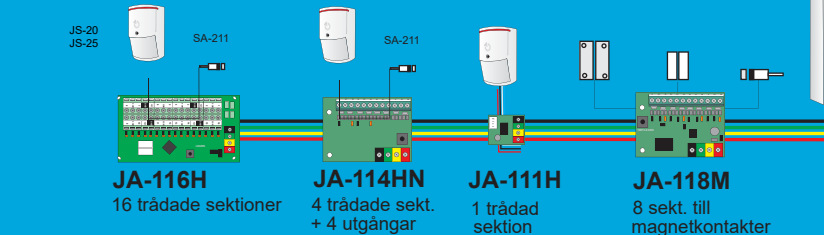

UTBYGGNADSMODULER TILL TRÄDADE DETEKTORER

VIDEO

- Livestream
- Videosekvens (-30 till +30 sek)
- Videospelning (Molnet)
- LMC överföring

JI-112C Bullet

JI-111C Dome

FJÄRRSTYRNING

MyCOMPANY - Installatör
MyJABLOTRON - Användare

Smartphone app.

Gratis web app SMS, mailnotifikationer

Talmeny, SMS

F-Link SW - Installatör
J-Link SW - Användare

CENTRALENHETER

JA-101K
JA-101KR-LAN
JA-101K 3G
JA-101KR-LAN 3G

JA-100K
Ej kompatibel med manöverpanel JA-11(X)E JA-15(X)E

JA-106K
JA-106KR
JA-106K 3G
JA-106KR 3G

JA-111R
Upp till 3 st radiomoduler kan installeras på valfri plats i BUS-en. JA-150R repeter ansluts för att utvidga räckvidden

JA-190X
PSTN sändare (analog telefonlinje)

JA-100Kxx

- Upp till 32 enheter
- Upp till 32 Anv
- Upp till 4 områden
- Upp till 4 PG utg

JA-101Kxx

- Upp till 50 enheter
- Upp till 50 Anv
- Upp till 8 områden
- Upp till 16 PG utg

JA-106Kxx

- Upp till 120 enheter
- Upp till 120 Anv
- Upp till 15 områden
- Upp till 32 PG utg

Kommunikationstyper

- 2G GSM
- 3G GSM/GPRS
- LAN + 2G/GSM
- LAN + 3G/GSM