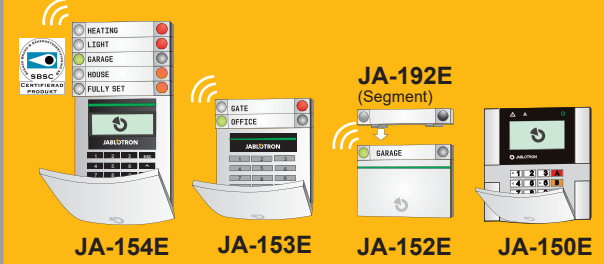

TRÅDLÖSA ENHETER

TRÅDLÖSA MANÖVERPANELER

Unik, intuitiv styrning med segment

- Grön = Du kan gå in (helt fränkopplat)
- Gul = Varning (delvis tillkopplat)
- Röd = Gå inte in (helt tillkopplat)

Flexibla manöverpaneler till styrning av larm, styrning av utgångar till smarta-funktioner, aktivering av nöd-larm (medicinsk, brand, överfall). Upp till 20 segment kan anslutas till varje manöverpanel.