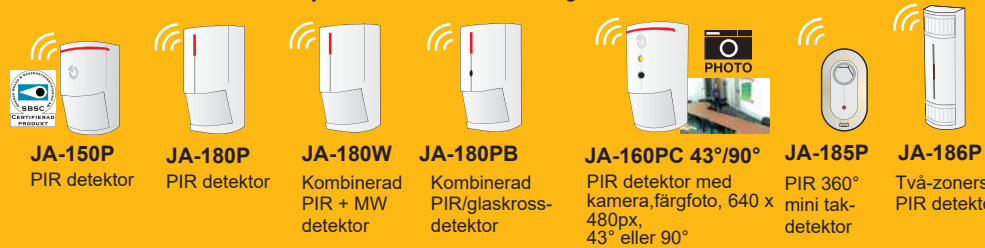

TRÅDLÖSA DETEKTORER

- Brett urval av detektorer till att registrera många slags säkerhetsuppgifter
- Nya tvåvägs detektorer, fjärrkonfigureras via F-Link SW
- Kan övervaka signalkvalitet o batteristatus
- Batteritid: 2-3 år