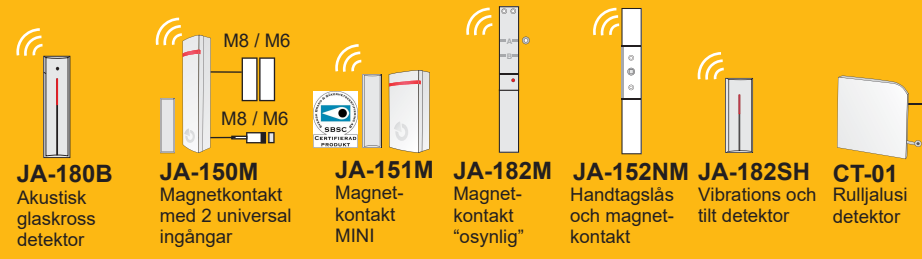

SKALSKYDD - Glaskross, magneter, vibration/tilt, utomhuspersienner, handtagsläs