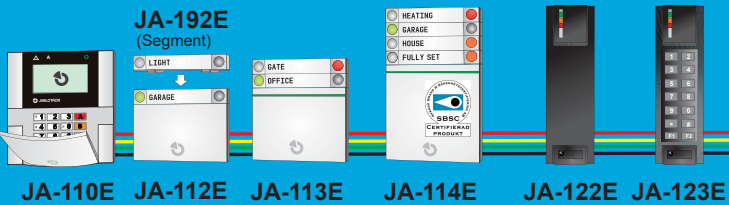

JABLOTRON 100 Produktkarta

Hybrid larmsystem med flexibla lösningar

TRÅDBUNDNA ENHETER

BUS MANÖVERPANELER

Unik, intuitiv styrning med segment

- Grön = Du kan gå in (helt fränkopplat)
- Gul = Varning (delvis tillkopplat)
- Rött = Gå inte in (helt tillkopplat)

Flexibla manöverpaneler för styrning av larm, styrning av utgång till smarta funktioner, aktivering av nöd-larm (medicinsk, brand, överfall). Upp till 20 st segment kan anslutas till varje manöverpanel.

INOMHUSPANELER

UTOMHUSPANELER

- Alla paneler kan läsa JABLOTRON RFID- kort o brickor
- Använder standard 125 kHz RFID (EM unik)
- Skriv ut textresor till panelerna

JABLOTRON RFID brickor/kort

BUS DETEKTORER

Enkel installation, konfiguration och test

- Adresserbar förbunden till BUS med 4 ledningar utan behov för end-of-line motstånd
- Parameterkonfiguration via software (möjlighet till fjärrkonfiguration)
- Sofistikerad diagnos i F-Link (systemet övervakar varje detektor)