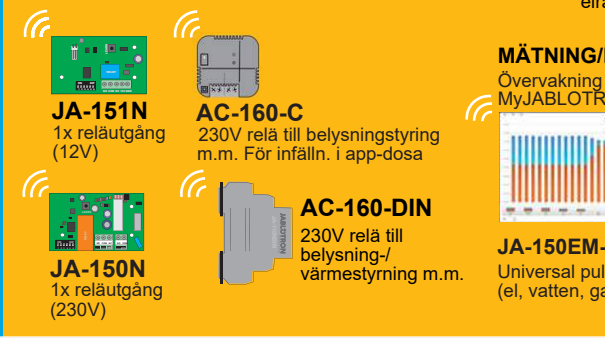

VÄRMESTYRNING

TRÅDLÖSA PG MODULER