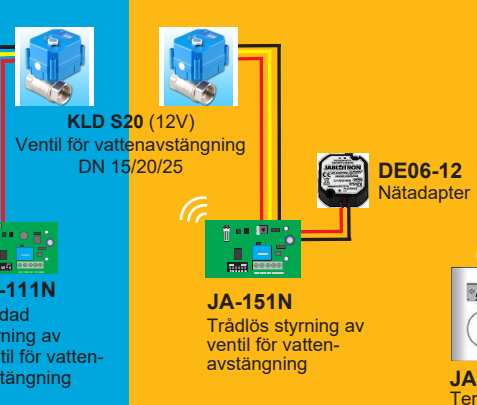

VATTENAVSTÄNGNING